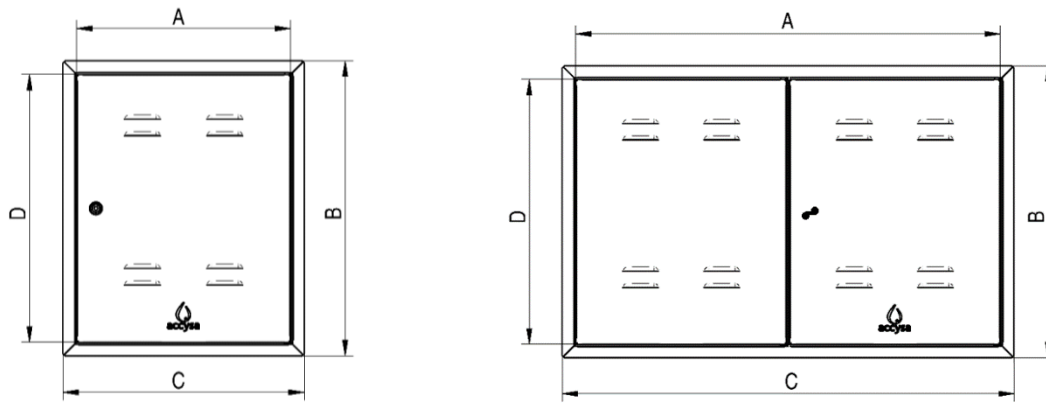

INFORMACIÓN ADICIONAL

CÓDIGO	MEDIDAS ALTO X ANCHO	CIERRE	A	B	C	D	Nº PUERTAS
PCH3030	300x300	Allen	300	340	340	300	1
PCH3031	300x300	Triangular	300	340	340	300	1
PCH3032	300x300	CFE	300	340	340	300	1
PCH4030	400x300	Allen	300	440	340	400	1
PCH4031	400x300	Triangular	300	440	340	400	1
PCH4050	400x500	Allen	500	440	540	400	1
PCH4051	400x500	Triangular	500	440	540	400	1
PCH4052	400x500	CFE	500	440	540	400	1
PCH5040	500x400	Allen	400	540	440	500	1
PCH5041	500x400	Triangular	400	540	440	500	1
PCH5042	500x400	CFE	400	540	440	500	1
PCH5043	500x400	CGE	400	540	440	500	1
PCH5060	500x600	Allen	600	540	640	500	1
PCH5061	500x600	Triangular	600	540	640	500	1
PCH5062	500x600	CFE	600	540	640	500	1
PCH5063	500x600	CGE	600	540	640	500	1
PCH6050	600x500	Allen	500	640	540	600	1
PCH6051	600x500	Triangular	500	640	540	600	1
PCH6052	600x500	CFE	500	640	540	600	1
PCH6053	600x500	CGE	500	640	540	600	1
PCH8080	800x800	Allen	800	840	840	800	1
PCH8081	800x800	Triangular	800	840	840	800	1
PCH8082	800x800	CFE	800	840	840	800	1
PCH8083	800x800	CGE	800	840	840	800	1
PCH9050	900x500	Allen	500	940	540	900	1
PCH9051	900x500	Triangular	500	940	540	900	1
PCH9052	900x500	CFE	500	940	540	900	1
PCH9053	900x500	CGE	500	940	540	900	1
PCH12050	1200x500	Allen	500	1240	540	1200	1
PCH12051	1200x500	Triangular	500	1240	540	1200	1
PCH12052	1200x500	CFE	500	1240	540	1200	1
PCH12053	1200x500	CGE	500	1240	540	1200	1
PCH5064	500x600	SGAB	600	540	640	500	1
PCH5094	500x900	SGAB	900	540	940	500	2