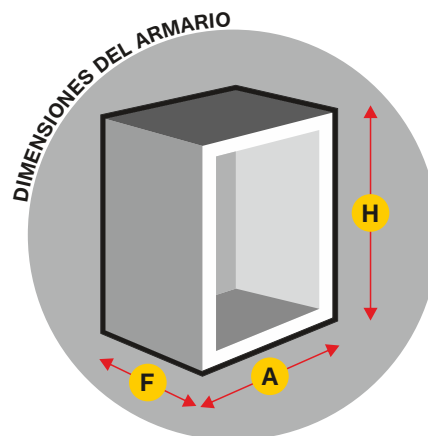

Armario para extintor de 6 Kg de polvo.

Cuerpo fabricado en chapa de Acero.

Pantalla frontal extraíble en ABS Flexible.

**Uso:** tirar de la "asadera" de abajo hacia arriba.

Color predeterminado RAL 3000  
Color opcional RAL 9010

**H** = 650    **A** = 250    **F** = 200  
(Dimensiones en mm.)