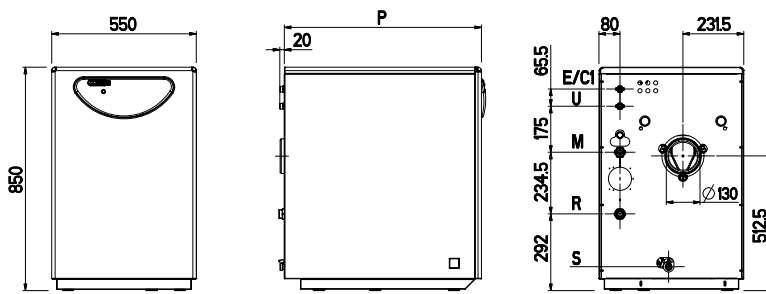

- Versiones con quemador a combustión estanca de 25,1 y 32,4 kW
- Las versiones Duetto ErP LN están dotadas de doble circulador que asegura la máxima funcionalidad del sistema
- Quemador pretarado en envoltorio insonorizado

PRODUCTOS

MODELO	Código	Euro
Solo 25 ErP LN	8103031	2.205,00
Solo 35 ErP LN	8103131	2.293,00

MODELO	Código	Euro
Duetto 25 ErP LN	8103282	2.652,00
Duetto 35 ErP LN	8103283	2.822,00

DIMENSIONES

LEYENDA	SOLO ErP LN	DUETTO ErP LN
M	1"	1"
R	1"	1"
E	-	1/2"
U	-	1/2"
C1	1/2"	-
S	1/2"	1/2"

DIMENSIONES	SOLO-DUETTO 25 LN	SOLO-DUETTO 35 LN
P (mm)	750	850

PREVALENCIA DISPONIBLE EN LA INSTALACIÓN

DATOS TÉCNICOS

MODELO		Solo 25 ErP LN	Solo 35 ErP LN	Duetto 25 ErP LN	Duetto 35 ErP LN
Potencia térmica calefacción	kW	25,1	32,4	25,1	32,4
Caudal sanitario (EN13203)	l/min	-	-	12	14
Clase de eficiencia energética calefacción		B	B	B	B
Nivel sonoro en calefacción	dB(A)	60	62	60	62
Clase de eficiencia energética de agua sanitaria		-	-	B	B
Perfil de carga de agua sanitaria		-	-	XL	XL
Peso	kg	137	162	176	201