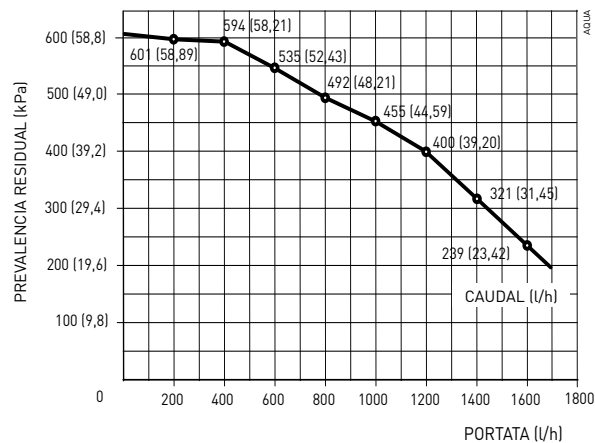

PRODUCTOS

MODELO	Código	Euro
Solo 25 ErP LN	8103031	2.205,00
Solo 35 ErP LN	8103131	2.293,00

MODELO	Código	Euro
Duetto 25 ErP LN	8103282	2.652,00
Duetto 35 ErP LN	8103283	2.822,00

DIMENSIONES

LEYENDA	SOLO ErP LN	DUETTO ErP LN
M	1"	1"
R	1"	1"
E	-	1/2"
U	-	1/2"
C1	1/2"	-
S	1/2"	1/2"

DIMENSIONES	SOLO-DUETTO 25 LN	SOLO-DUETTO 35 LN
P (mm)	750	850

PREVALENCIA DISPONIBLE EN LA INSTALACIÓN

DATOS TÉCNICOS

MODELO		Solo 25 ErP LN	Solo 35 ErP LN	Duetto 25 ErP LN	Duetto 35 ErP LN
Potencia térmica calefacción	kW	25,1	32,4	25,1	32,4
Caudal sanitario (EN13203)	l/min	-	-	12	14
Clase de eficiencia energética calefacción		B	B	B	B
Nivel sonoro en calefacción	dB(A)	60	62	60	62
Clase de eficiencia energética de agua sanitaria		-	-	B	B
Perfil de carga de agua sanitaria		-	-	XL	XL
Peso	kg	137	162	176	201