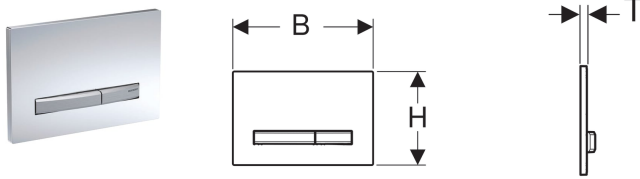

Pulsador Geberit Sigma50, para doble descarga, color metálico cromado

Imagen de ejemplo

Aplicaciones

- Para el accionamiento de la descarga en cisternas empotradas Geberit Sigma

Propiedades

- Accionamiento frontal
- Pulsadores con revestimiento easy-to-clean
- Varillas de accionamiento aisladas acústicamente, ajuste rápido sin herramientas

Información técnica

Fuerza de accionamiento | < 20 N

Volumen de suministro

- Marco de fijación
- 2 patas fijación marco
- 2 varillas de accionamiento

N.º de art.	Superficie/color	Material	a	B	H	T	
115.788.11.2	Placa base y pulsadores: cromado Placa de cubierta: blanco	Fundición inyectada de zinc/plástico	1.3 cm	24.6 cm	16.4 cm	1.3 cm	Nuevo
115.788.21.2	Placa base y pulsadores: cromado Placa de cubierta: cromado brillante	Fundición inyectada de zinc/latón	1.2 cm	24.6 cm	16.4 cm	1.2 cm	Nuevo
115.788.DW.2	Placa base y pulsadores: cromado Placa de cubierta: negro	Fundición inyectada de zinc/plástico	1.3 cm	24.6 cm	16.4 cm	1.3 cm	Nuevo
115.788.GH.2	Placa base y pulsadores: cromado Cover plate: chrome-plated, brushed, easy-to-clean coated	Fundición inyectada de zinc/latón	1.2 cm	24.6 cm	16.4 cm	1.2 cm	Nuevo
115.788.SD.2	Placa base y pulsadores: cromado Placa de cubierta: vidrio ahumado con efecto espejo	Fundición inyectada de zinc/vidrio	1.4 cm	24.6 cm	16.4 cm	1.4 cm	Nuevo
115.788.SQ.2	Placa base y pulsadores: cromado Placa de cubierta: umbra	Fundición inyectada de zinc/vidrio	1.4 cm	24.6 cm	16.4 cm	1.4 cm	Nuevo
115.788.TG.2	Placa base y pulsadores: cromado Placa de cubierta: arena	Fundición inyectada de zinc/vidrio	1.4 cm	24.6 cm	16.4 cm	1.4 cm	Nuevo
115.788.JM.2	Placa base y pulsadores: cromado Placa de cubierta: pizarra Mustang	Fundición inyectada de zinc/pizarra	1.4 cm	24.6 cm	16.4 cm	1.4 cm	Nuevo
115.788.00.2	Placa base y pulsadores: cromado Placa de cubierta: específico del cliente	Fundición inyectada de zinc	1 cm	24.6 cm	16.4 cm	1 cm	Nuevo