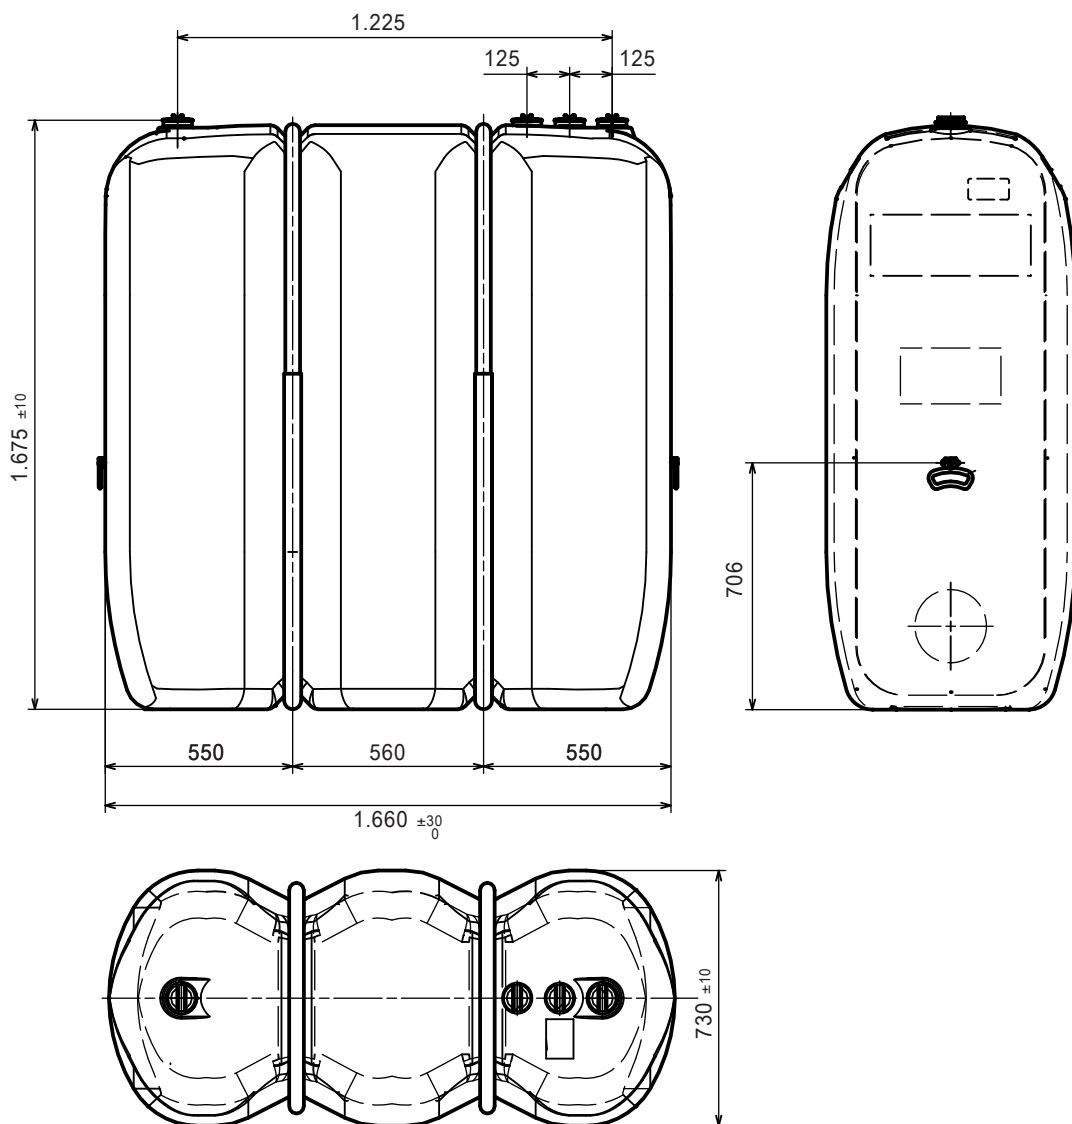

FICHA TÉCNICA DEPÓSITO DE GASOIL

www.schuetz.net

TABLA VOLUMÉTRICA

DEPÓSITO BT 1600 I

DoP 89283/09-5

Nivel mm	Volumen Litros
100	66
200	152
300	241
400	342
500	437
600	532
700	635
800	754
900	869
1.000	967
1.100	1.072
1.200	1.181
1.300	1.277
1.400	1.381
1.500	1.477
1.600	1.552
Rebose	1.586

DEPÓSITO DE BATERIA 1600 I No. de art. 4042503

ACCESORIOS

KIT A