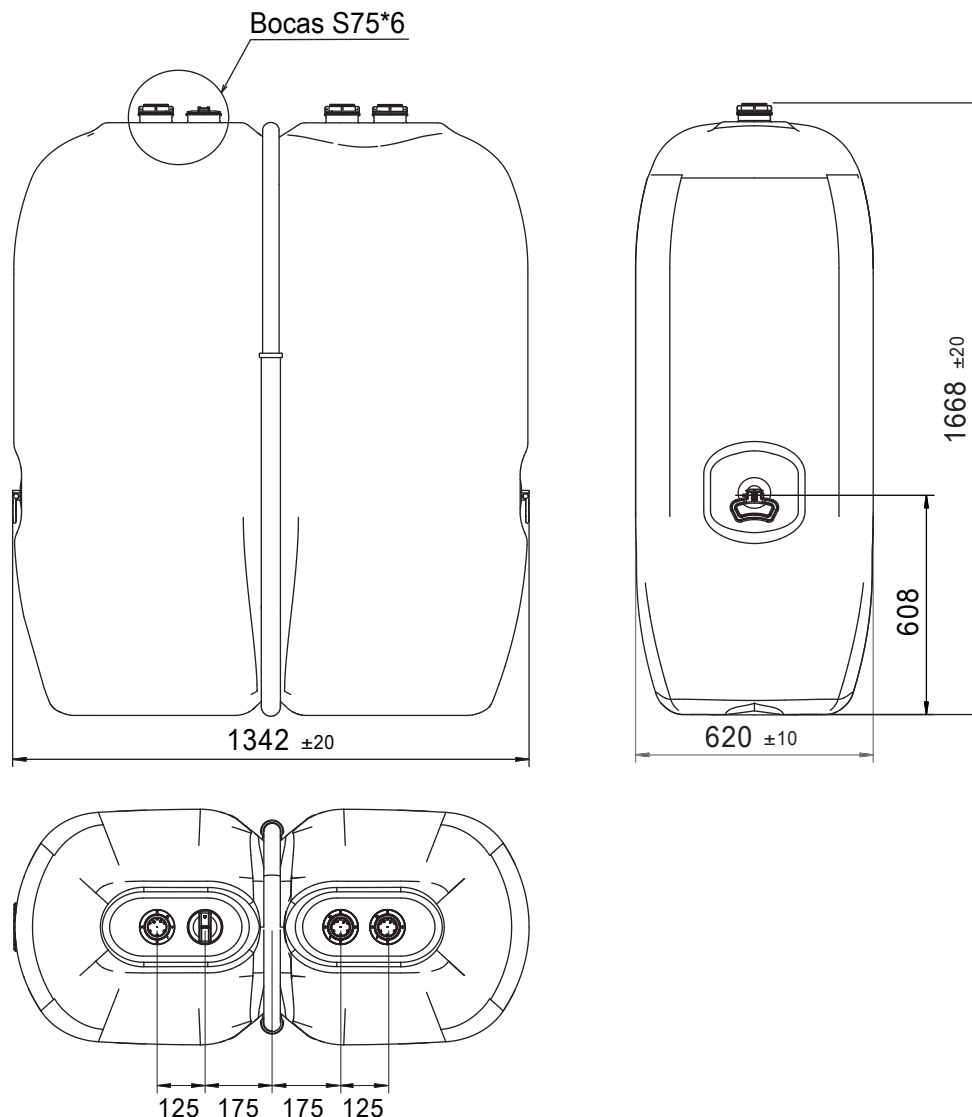

FICHA TÉCNICA DEPÓSITO DE GASOIL

www.schuetz.net

DEPÓSITO DE BATERIA 750 I No. de art. 4027574

DATOS TÉCNICOS

Largo	1.150 mm
Ancho	620 mm
Alto sin tubos	1.470 mm
Alto con tubos	1.670 mm
Peso	28 kg aprox.
Homologación	DoP 89283-09-1

BANDEJA DEPÓSITO

Ref. 1284304

FICHA TÉCNICA DEPÓSITO DE GASOIL

www.schuetz.net

DEPÓSITO DE BATERIA 1000 I No. de art. 4042502

DATOS TÉCNICOS

Largo	1.342 mm
Ancho	620 mm
Alto sin tubos	1.668 mm
Alto con tubos	1.786 mm
Peso	37 kg aprox.
Homologación	DoP 89283-09-3

FICHA TÉCNICA DEPÓSITO DE GASOIL

www.schuetz.net

TABLA VOLUMÉTRICA

DEPÓSITO DE BATERIA 1000 I No. de art. 4042502

DEPÓSITO BT 1000 I

DoP 89283/09-3

Nivel mm	Volumen Litros
100	37
200	95
300	155
400	218
500	284
600	350
700	418
800	489
900	553
1.000	624
1.100	694
1.200	764
1.300	834
1.400	904
1.500	970
Rebose	1.067

www.schuetz.net

DEPÓSITO DE BATERIA 1600 l No. de art. 4042503

DATOS TÉCNICOS

Largo	1.660 mm
Ancho	730 mm
Alto sin tubos	1.675 mm
Alto con tubos	1.840 mm
Peso	64 kg aprox.
Homologación	DoP 89283-09-5

Depósito fabricado con PE-AD de color blanco mejorado con protección anti-UV para el almacenamiento gasoil. 5 años de garantía.