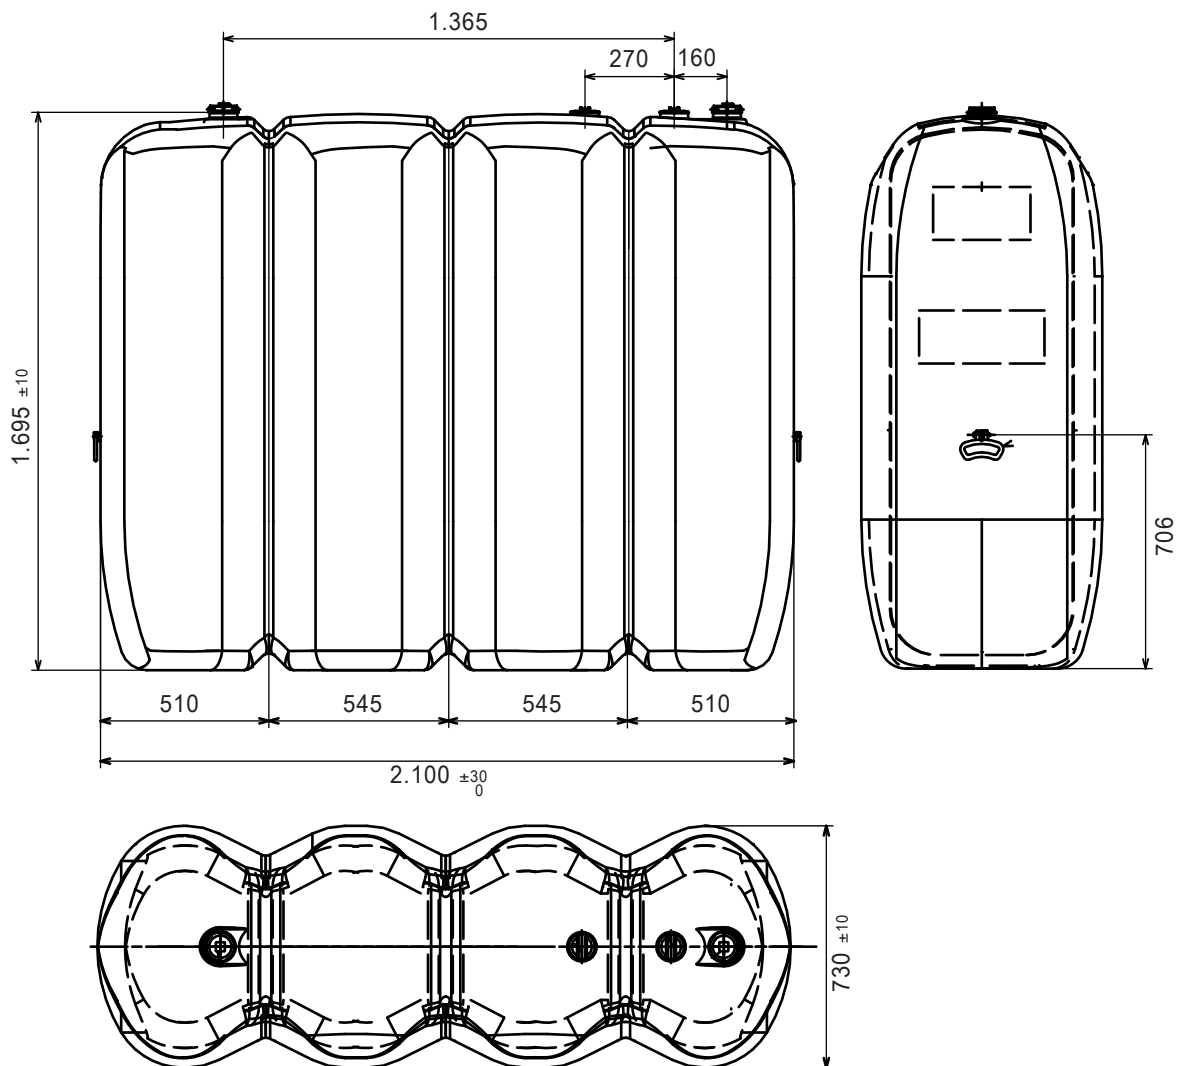

FICHA TÉCNICA DEPÓSITO DE GASOIL

SCHÜTZ
ENERGY SYSTEMS

www.schuetz.net

TABLA VOLUMÉTRICA

DEPÓSITO BT 2000 I

DoP 89283/09-6

Nivel mm	Volumen Litros
100	85
200	198
300	321
400	453
500	589
600	706
700	844
800	974
900	1.111
1.000	1.245
1.100	1.378
1.200	1.514
1.300	1.652
1.400	1.798
1.500	1.924
1.600	2.042
1.680	2.100
Rebose	2.134

DEPÓSITO DE BATERIA 2000 I No. de art. 783641