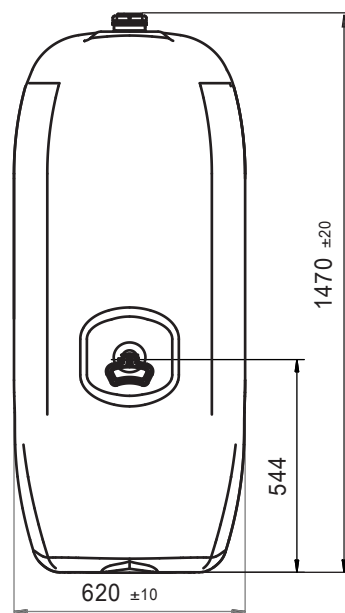

FICHA TÉCNICA DEPÓSITO DE GASOIL

SCHÜTZ
ENERGY SYSTEMS

www.schuetz.net

TABLA VOLUMÉTRICA

DEPÓSITO BT 750 I

DoP 89283-09-1

ivel	Volumen
mm	Litros
100	40
200	80
300	140
400	200
500	260
600	320
700	390
800	450
900	510
1.000	570
1.100	630
1.200	700
1.300	750
Rebose	780

DEPÓSITO DE BATERIA 750 I No. de art. 4027574

ACCESORIOS

KIT A