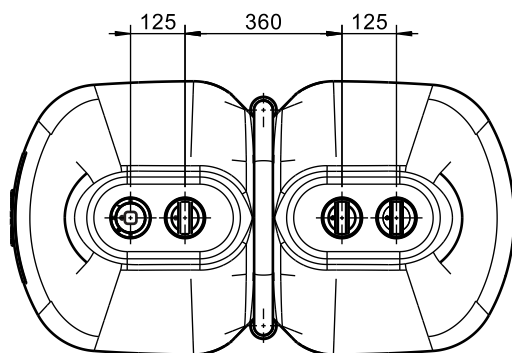

FICHA TÉCNICA DEPÓSITO DE GASOIL

SCHÜTZ
ENERGY SYSTEMS

www.schuetz.net

TABLA VOLUMÉTRICA

DEPÓSITO BT 750 I

DoP 89283-09-1

ivel	Volumen
mm	Litros
100	40
200	80
300	140
400	200
500	260
600	320
700	390
800	450
900	510
1.000	570
1.100	630
1.200	700
1.300	750
Rebose	780

DEPÓSITO DE BATERIA 750 I No. de art. 4027574

ACCESORIOS

KIT A