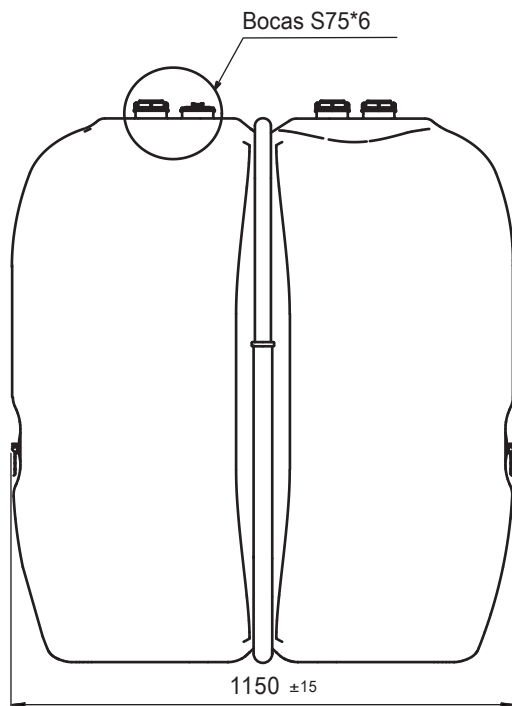

FICHA TÉCNICA DEPÓSITO DE GASOIL

SCHÜTZ
ENERGY SYSTEMS

www.schuetz.net

TABLA VOLUMÉTRICA

DEPÓSITO BT 750 I

DoP 89283-09-1

ivel	Volumen
mm	Litros
100	40
200	80
300	140
400	200
500	260
600	320
700	390
800	450
900	510
1.000	570
1.100	630
1.200	700
1.300	750
Rebose	780

DEPÓSITO DE BATERIA 750 I No. de art. 4027574

ACCESORIOS

KIT A