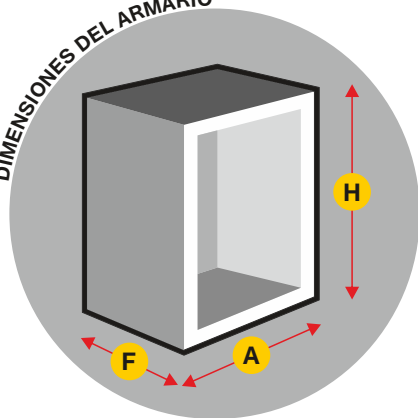

DIMENSIONES DEL ARMARIO

**H** = 680 **A** = 300 **F** = 260

(Dimensiones en mm.)

Armario para extintor de 9 Kg de Polvo.

Fabricado en Polietileno de Alta Densidad.

Frontal y fondo del armario en color rojo.

Puerta de superficie.

Cierres articulados de tracción.

Especial para instalación en intemperie.