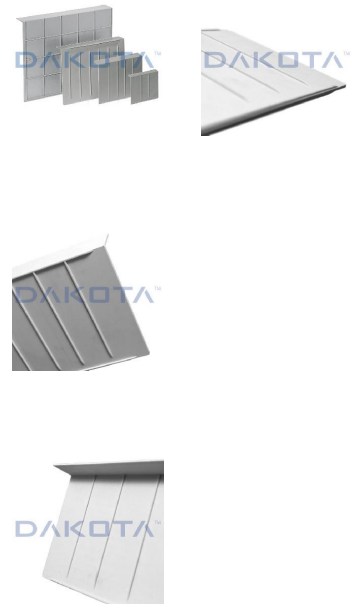

PLACA SIFÓNICA

Código	Nombre del producto	Dimensiones	Paquetes	Palés	Unidad de venta
POZ06-1378	Placa Sifónica	200 x 200 mm	0	9000	
POZ06-1379	Placa Sifónica	300 x 300 mm	0	2040	
POZ06-1380	Placa Sifónica	400 x 400 mm	0	900	
POZ06-1389	Placa Sifónica	550 x 550 mm	0	480	

Descripción

La placa sifónica se coloca en el Indoor de la arqueta en las ranuras. Dimensiones 200 x 200, 300 x 300, 400 x 400 y 550 x 550 mm, en color gris.

Material

Realizada en PP (polipropileno).

Utilice

Se utiliza para hacer sifón en la arqueta, gracias a su fácil aplicación.