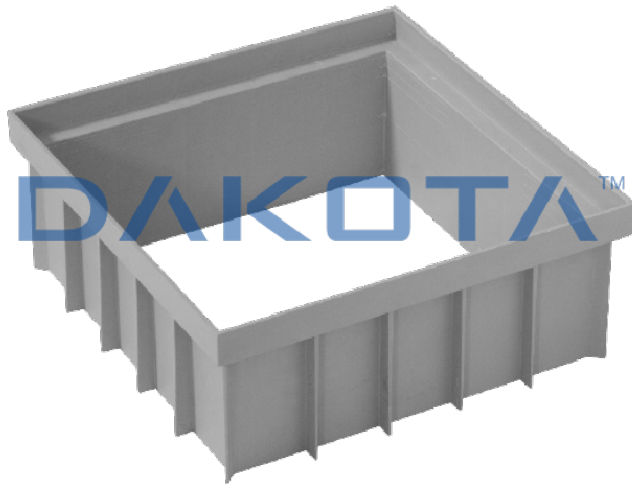

PROLONGACIÓN ARQUETA

Codigo	Nombre del producto	Dimensiones	Paquetes	Palés	Unidad de venta
POZ05-1382	Extensión del sumidero 200 x 200 mm, altura 100 m...	200 x 200 mm	0	240	
POZ05-1376	Prolongación 100	300 x 300 mm	0	120	
POZ05-1377	Prolongación 100	400 x 400 mm	0	60	
POZ05-1377B	Extensión del sumidero 550 x 550 mm, altura 130 m...	550 x 550 mm	0	44	

Descripción

La Prolongación es una extensión de 10 cm para la arqueta. Dimensiones 300 x 300, 400 x 400 y 550 x 550 mm en color gris.

Material

Realizada en PP (polipropileno).

Utilice

Se utiliza cuando la conducción se encuentra a una profundidad mayor respecto a la altura de la arqueta.