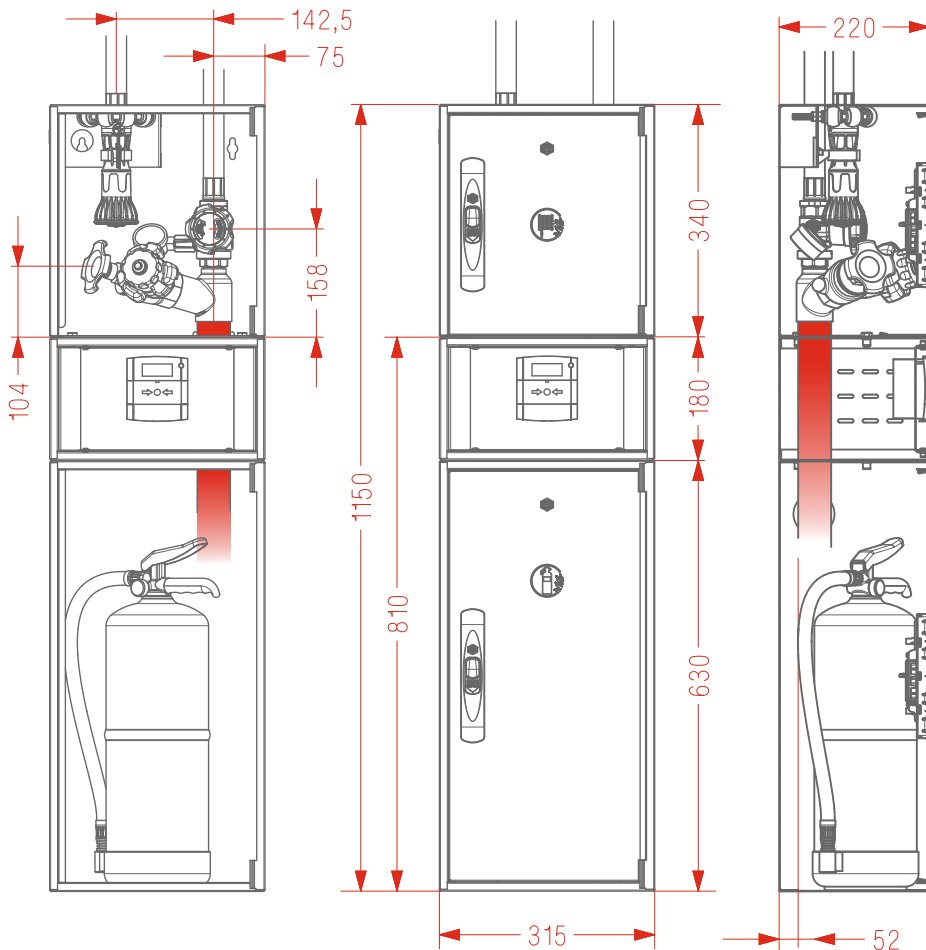

Dep. Extintor

Módulo Técnico

Glide

Ref. MTBRICOBOX

Color predeterminado RAL 3000
Color opcional RAL 9010

DIMENSIONES DEL ARMARIO

H = Total 1150
Módulo 810 **A** = 315 **F** = 220
(Dimensiones en mm.)

- Armario de configuración vertical fabricado en chapa de acero.
- Puerta encastrada fabricada en chapa de acero.
- Cerradura **Glide** con moldura y precinto de seguridad.
- Para instalación en configuración vertical.
- Módulo complementario a las variantes de BRICOBOX / BRICOBOXT45
- Con departamento para extintor.
- Panel para módulo técnico. Válido para todo tipo de pulsadores.
- Debido a su diseño, los pulsadores en superficie, quedan resguardados en el armario.