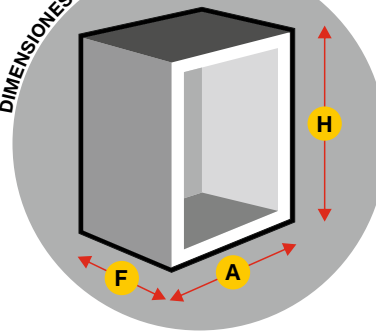

Dep. Extintor

Módulo Técnico

Glide

Ref. MTBRICOBOX

Color predeterminado RAL 3000
Color opcional RAL 9010

DIMENSIONES DEL ARMARIO

H = Total 1150
Módulo 810 **A** = 315 **F** = 220
(Dimensiones en mm.)

- Armario de configuración vertical fabricado en chapa de acero.
- Puerta encastrada fabricada en chapa de acero.
- Cerradura **Glide** con moldura y precinto de seguridad.
- Para instalación en configuración vertical.
- Módulo complementario a las variantes de BRICOBOX / BRICOBOXT45
- Con departamento para extintor.
- Panel para módulo técnico. Válido para todo tipo de pulsadores.
- Debido a su diseño, los pulsadores en superficie, quedan resguardados en el armario.