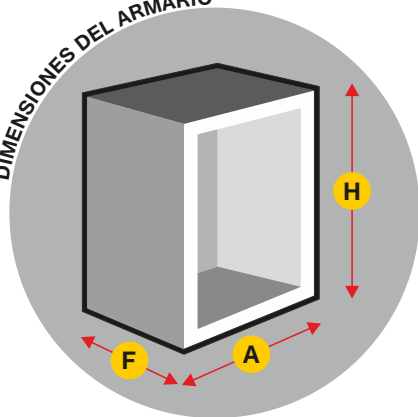

DIMENSIONES DEL ARMARIO

**H** = 735    **A** = 316    **F** = 225  
(Dimensiones en mm.)

Armario para extintor de 9 a 12 Kg de Polvo.

Fabricado en Polipropileno.

Frontal y fondo del armario en color rojo.

Puerta de superficie.

Cierres de Poliamida de apertura rápida.

Especial para instalación en intemperie.