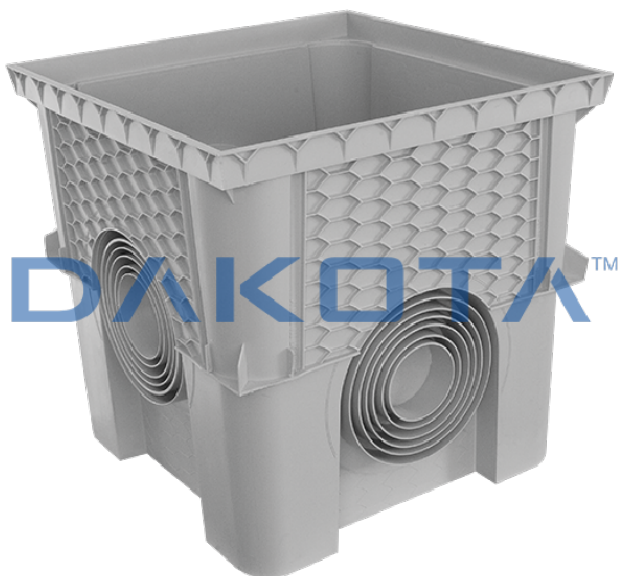

### ARQUETA SMART

Codigo	Nombre del producto	Dimensiones	Paquetes	Palés	Unidad de venta
POZ01-1372I	Cabina inteligente altamente apilable	200 x 200 mm	0	288	
POZ01-1372IS	Sumidero inteligente altamente apilable - Exportac...	200 x 200 mm	0	288	
POZ01-1373I	Cabina inteligente altamente apilable	300 x 300 mm	0	112	
POZ01-1373IS	Sumidero inteligente altamente apilable - Exportac...	300 x 300 mm	0	112	
POZ01-1374I	Cabina inteligente altamente apilable	400 x 400 mm	0	45	
POZ01-1374IS	Sumidero inteligente altamente apilable - Exportac...	400 x 400 mm	0	45	
POZ01-1371I	Cabina inteligente altamente apilable	550 x 550 mm	0	24	

#### Descripción

Arqueta de varias dimensiones desde 200 x 200 hasta 550 x 550 mm en color gris claro. Caracterizado por: - ligero y fácilmente transportable; - alta resistencia gracias a los refuerzos laterales redondeados que excluyen roturas en las esquinas; - practicidad de los anillos de fijación laterales, no sobresalientes, que permiten perforar el pozo en el diámetro requerido de la tubería de conexión; - la mitad del tamaño, gracias a la alta capacidad de apilamiento. Se puede combinar con la gama de tapas y rejillas del catálogo.

#### Material

Realizado en PP (polipropileno).

## Utilice

Se utiliza como una alternativa válida a los ejes de hormigón tradicionales y específicamente para alojar terminaciones de cables eléctricos.