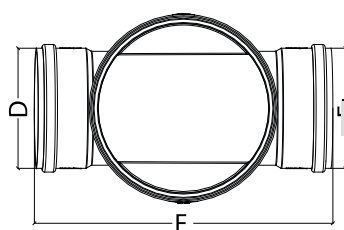

Referencia	Medidas	Carac.	u./caja
027067	250X160H	Teja	4
027068	315X200H	Teja	1

ECO-PVC Sin Plomo

Colector inspección, 2 bocas, con junta labiada.

Cotas

Referencia	A	B Ø	C Ø	D Ø	E	F
027067	330	250 M	250 H	160 H	70	415
027068	395	315 M	315 H	200 H	83	518