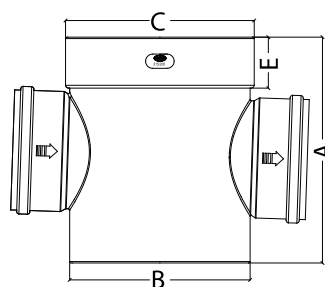

Referencia	Medidas	Carac.	u./caja
027067	250X160H	Teja	4
027068	315X200H	Teja	1

ECO-PVC Sin Plomo

Colector inspección, 2 bocas, con junta labiada.

Cotas

Referencia	A	B Ø	C Ø	D Ø	E	F
027067	330	250 M	250 H	160 H	70	415
027068	395	315 M	315 H	200 H	83	518