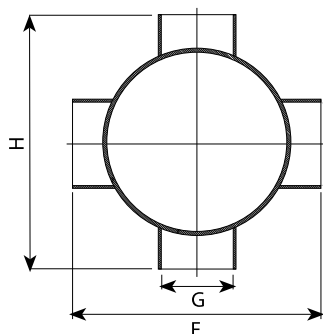

Referencia	Medidas	Carac.	u./caja
027001	250 X 110 X 160	-	4
027025	315 X 160 X 200	-	1

ECO-PVC Sin Plomo

Colector sifónico, 3 entradas, 1 salida.

### Cotas

Referencia	A	B Ø	C Ø	D Ø	E	F	G Ø	H
027001	308	250 M	250 H	160 H	70	365	110 H	345
027025	393	315 M	315 H	200 H	82	460	160 H	430