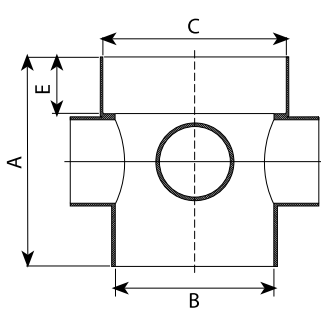

Referencia	Medidas	Carac.	u./caja
027001	250 X 110 X 160	-	4
027025	315 X 160 X 200	-	1

ECO-PVC Sin Plomo

Colector sifónico, 3 entradas, 1 salida.

### Cotas

Referencia	A	B Ø	C Ø	D Ø	E	F	G Ø	H
027001	308	250 M	250 H	160 H	70	365	110 H	345
027025	393	315 M	315 H	200 H	82	460	160 H	430