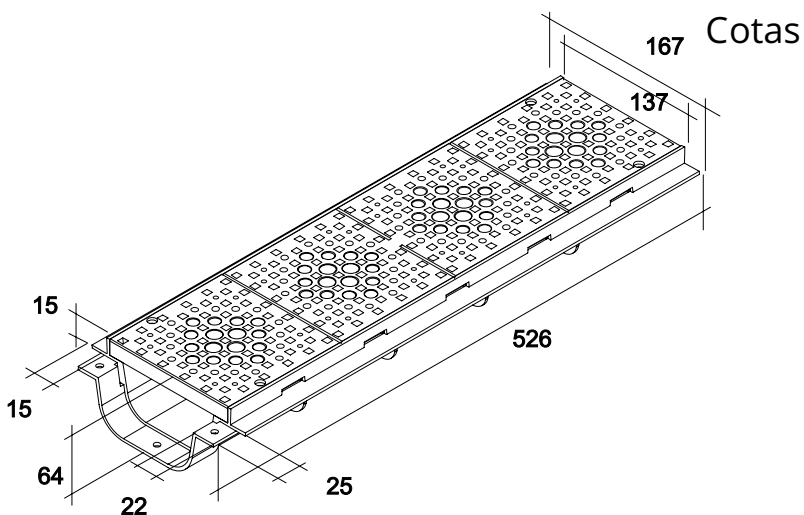

S-322 - Canaleta con rejilla PEATONAL, altura reducida
64 mm, ancho 130

| Referencia | Medidas | Carac. | u./caja |
|------------|------------|--------------------|---------|
| 029035 | 500-ALT.64 | Peatonal (Gris CL) | 10 |
| 029048 | 500-ALT.64 | Peatonal Blanco | 10 |
| 029052 | 500-ALT.64 | Peatonal Arena | 10 |

Ancho 130mm

Peatonal

ECO-PVC Sin Plomo

Canaleta con rejilla. (500 largo x 130 ancho x 64 alto).

Documentación

Tarifas

Certificados

Para más información visite la dirección <https://www.jimten.com/es/producto/1131/canaleta-con-rejilla-peatonal-altura-reducida-64-mm-ancho-130/>