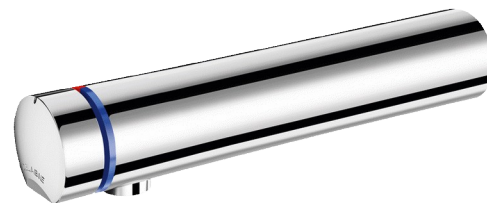

## Grifo mezclador temporizado TEMPOMIX 3

Ref. 794055

Pulsación suave

### DESCRIPCIÓN

Grifo mezclador temporizado TEMPOMIX 3 - Ref. 794055

Grifo mezclador temporizado mural para lavabo:  
 Pulsación suave.  
 Ajuste de la temperatura y accionamiento en el pulsador.  
 Temporización ~7 segundos.  
 Caudal preajustado a 3 l/min a 3 bar, ajustable entre 1,5 y 6 l/min.  
 Rompechorros antical inviolable.  
 Cuerpo de latón macizo cromado L.190 mm.  
 Fijación mural M1/2".  
 Entradas de agua empotradas.  
 Filtros y válvulas antirretorno.  
 Limitador de temperatura ajustable.  
 Adaptado para PMR.  
 Garantía 30 años.

### CARACTERÍSTICAS TÉCNICAS

Grifo mezclador temporizado TEMPOMIX 3 - Ref. 794055

Racor	M1/2"
Tecnología	Temporizada
Longitud del caño	190 mm
Caudal	3 l/min
Normativas y certificaciones	    
Garantía	