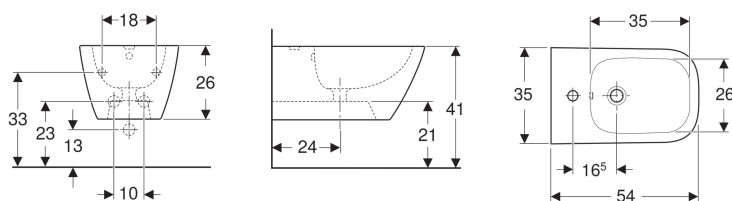

Bidé suspendido Geberit Smyle Square forma cerrada

Imagen de ejemplo

Aplicaciones

- Con un agujero para grifo, con latiguillos flexibles

- Conexión de suministro oculta
- Forma cerrada
- Fijación oculta

Propiedades

- Suspendido

Información técnica

Material | Porcelana sanitaria

N.º de art.	Superficie/color	Rebosadero	B	H	T	
500.209.01.1	Blanco	Visible	35 cm	26 cm	54 cm	Nuevo