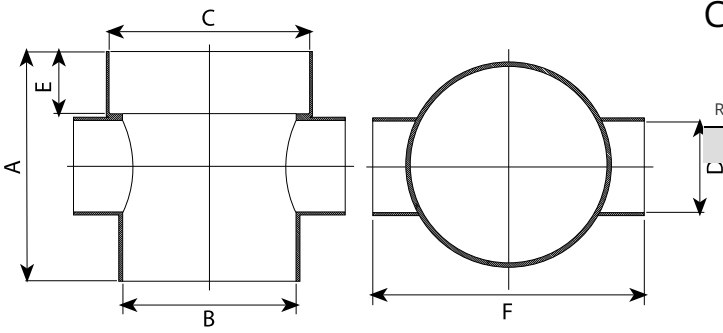

Referencia	Medidas	Carac.	u./caja
027002	250 X 160	-	4

ECO-PVC Sin Plomo

Sifón en línea 1 entrada de 160, 1 salida de 160.

ALIAxis IBERIA S.A.U. - Calle del Yen s/n - Pol. Las Atalayas - C.P. 03114,  Alicante, España  +34 965 109 044, Fax +34 965 11 50 82
España & Portugal: comercial.iberia@alixis.com - Export: international.iberia@alixis.com

Cotas

Referencia	A	B Ø	C Ø	D Ø	E	F
027002	316	250 M	250 H	160 H	70	370

Documentación

ALIAxis IBERIA S.A.U. - Calle del Yen s/n - Pol. Las Atalayas - C.P. 03114, ✉ Alicante, España ☎ +34 965 109 044, Fax +34 965 11 50 82
España & Portugal: comercial.iberia@alixis.com - Export: international.iberia@alixis.com