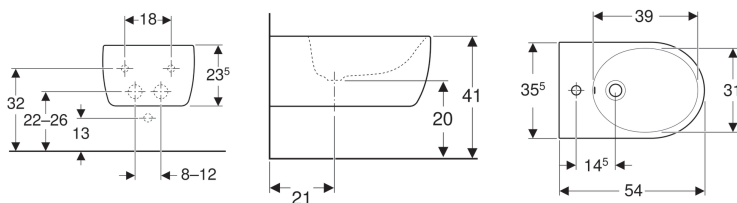

Bidé suspendido Geberit iCon forma cerrada

Imagen de ejemplo

Aplicaciones

- Con un agujero para grifo, con latiguillos flexibles

Propiedades

- Suspendido
- Conexión de suministro oculta
- Forma cerrada

- Fijación oculta

Información técnica

Material | Porcelana sanitaria

Volumen de suministro

- Material de fijación

N.º de art.	Superficie/color	Rebosadero	B	H	T
234000000	Blanco	Visible	35.5 cm	23.5 cm	54 cm