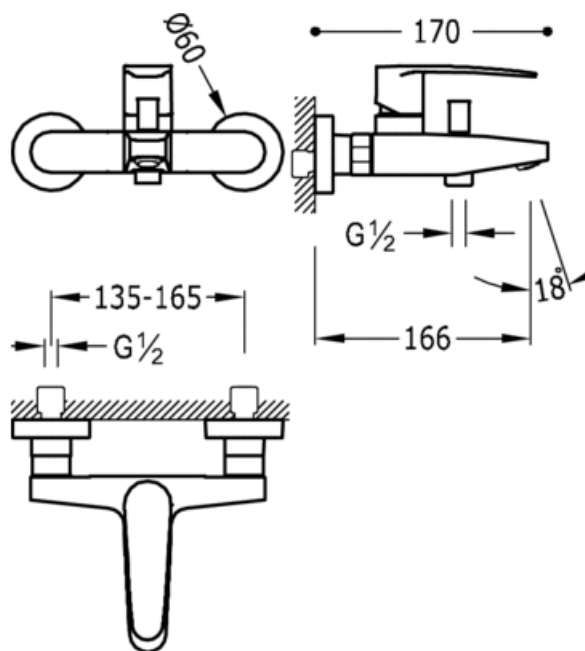

Monomando bañera-ducha; Ducha de mano anticalcárea (1.34.617) con soporte orientable y flexo SATIN (91.34.609): con acabado cromo, maneta

Bañera / ducha
 Monomando
 Maneta
 Con aireador
 Superficie

CRO 20417001