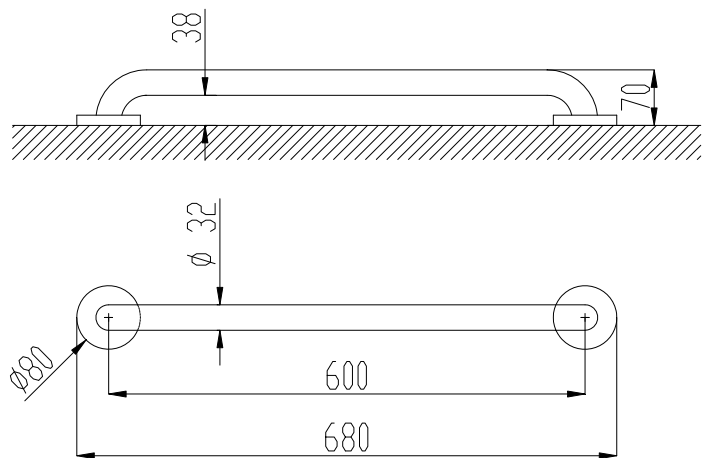

Barra apoyo recta

- Barra de apoyo recta para fijar en pared.
- Acero inoxidable acabado satinado. Disponible también en acabado brillo (NOFER 15054.60.B) y Nylon blanco (NOFER 15054.60.W).
- Adecuada para apoyo en lavabos, wc-bidé, duchas y bañeras.
- Diseñada para aseos adaptados a personas con discapacidades.

COMPONENTES Y CARACTERÍSTICAS TÉCNICAS

- Fabricada en acero inoxidable AISI 304.
- Dos puntos de anclaje.
- Longitud (entre ejes anclajes): 600 mm.
- Barra Ø 32 mm.
- Altura de instalación recomendada 70-75 cm de barra a suelo.
- Tornillería incluida.

TEXTO SUGERIDO PARA PRESCRIPCIÓN

Barra de apoyo fija NOFER o equivalente, de acero inoxidable AISI 304 acabado satinado. Longitud: 600 mm. Barra Ø 32 mm.

ESQUEMA DIMENSIONAL

NOFER S.L.
 Avenida de la fama, 118
 08940 · Cornellà de Llobregat (Barcelona)
 Tel +34 934 742 423 · Fax +34 934 743 548
 nofer@nofer.com · www.nofer.com