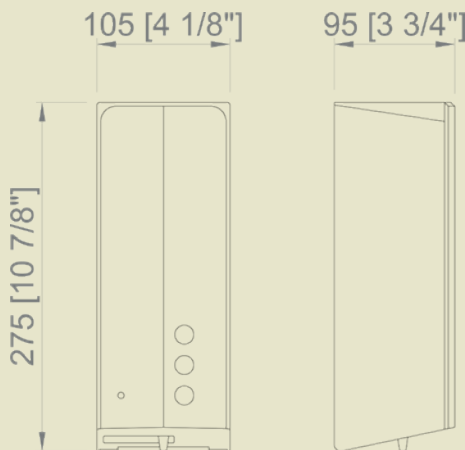

03039.S

Material  
Acero inoxidable AISI 304

Dimensiones  
275 x 105 x 95 mm

Capacidad  
1000 ml

03039.B

Material  
Acero inoxidable AISI 304

Dimensiones  
275 x 105 x 95 mm

Capacidad  
1000 ml

03039.N

OTROS COLORES

03038.W

Material  
ABS

Dimensiones  
275 x 105 x 95 mm

Capacidad  
1000 ml