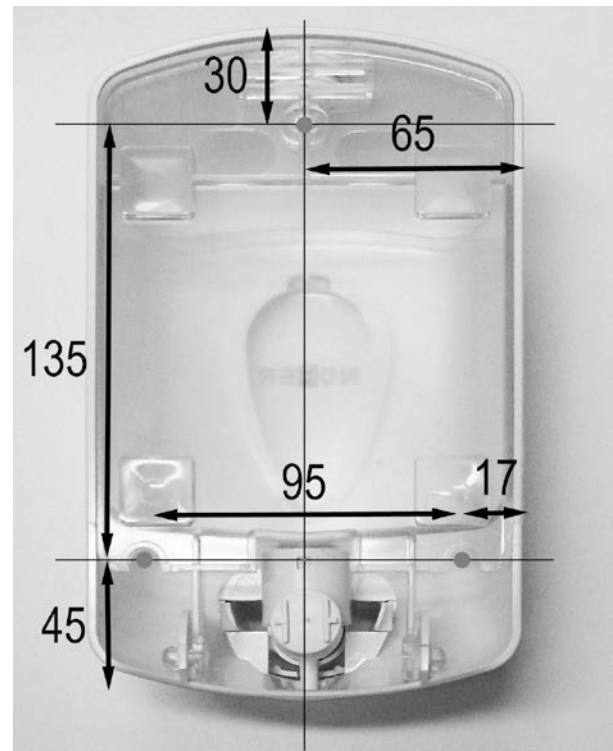

INSTALACIÓN

DIMENSIONES EN mm

NOFER S.L.
Avenida de la fama, 118
08940 · Cornellà de Llobregat (Barcelona)
Tel +34 934 742 423 · Fax +34 934 743 548
nofer@nofer.com · www.nofer.com

**Productos
Relacionados**

04108.MINI.W

04020.W

05005.W

05118.W

03037