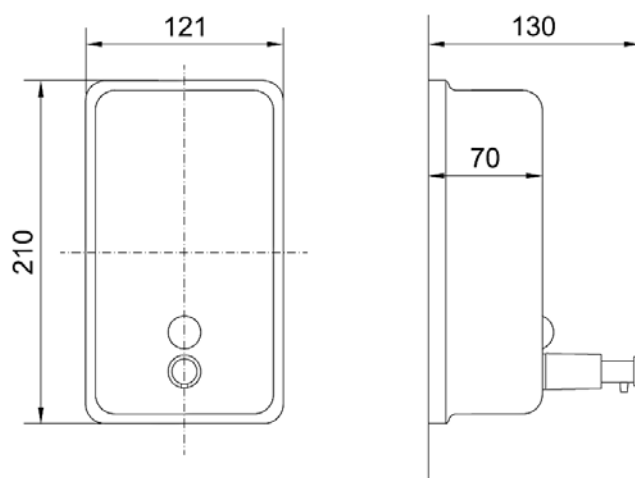

**COMPONENTES Y CARACTERÍSTICAS TÉCNICAS**

- Fabricado en una sola pieza de acero inoxidable AISI 304 de 1 mm de espesor.
- En la parte superior se encuentra la trampilla de relleno dotada de cerradura especial antivandálica.
- Sujeción: 3 puntos de anclaje a la pared totalmente ocultos.
- Se suministra llave especial y tornillería de 5 mm.
- Pulsador de latón cromado
- Visor de nivel de jabón de policarbonato antivandálico
- Válvula de ABS cromada, retro-activa.
- Dimensiones: 210 alto x 121 ancho x 70 fondo (mm). Fondo con pulsador: 130 mm.
- Peso (vacío): 0,7 Kg.
- Se recomienda instalar a altura repisa: 120 – 200 mm.
- Capacidad: 1,2 litros
- Cantidad expendida por pulsación: 1,1 ml.
- Apto para todo tipo de jabón (excepto quirúrgico).
- Mantenimiento: el acero inoxidable requiere mantenimiento ya que la suciedad con el tiempo puede llegar a dañar el cromo (Cr) que contiene el acero inoxidable. Recomendamos una limpieza mensual con un producto especializado para acero inoxidable.

**TEXTO SUGERIDO PARA PRESCRIPCIÓN**

Dispensador de jabón NOFER de acero inoxidable de accionamiento manual para adosar a pared. Acabado satinado. Dimensiones: 210 alto x 121 ancho x 70 fondo (mm). Fondo con pulsador: 130 mm.

**ESQUEMA DIMENSIONAL**

DIMENSIONES EN mm.

NOFER S.L.  
 Avenida de la fama, 118  
 08940 · Cornellà de Llobregat (Barcelona)  
 Tel +34 934 742 423 · Fax +34 934 743 548  
 nofer@nofer.com · www.nofer.com