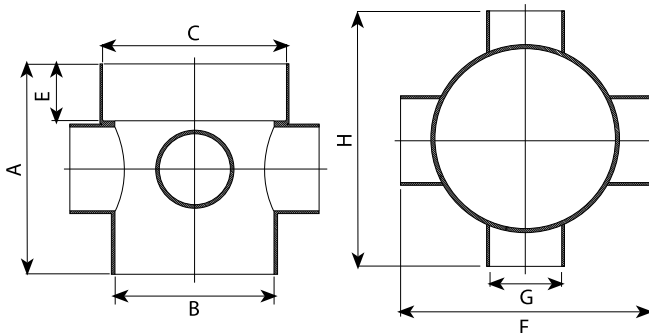

# S-196 - Colector cuatro bocas

Referencia	Medidas	Carac.	u./caja
027003	250 X 110 X 160	Teja	4
027026	315 X 160 X 200	Teja	1
027047	250 X 160 X 160	Teja	2
027048	315 X 200 X 200	Teja	1

ECO-PVC Sin Plomo

Colector 4 bocas.

## Cotas

Referencia	A	B Ø	C Ø	D Ø	E	F	G Ø	H
027003	308	250 M	250 H	160 H	70	366	110 H	350
027026	393	315 M	315 H	200 H	82	460	160 H	430
027047	328	250 M	250 H	160 H	70	370	160 H	373
027048	393	315 M	315 H	200 H	82	460	200 H	450