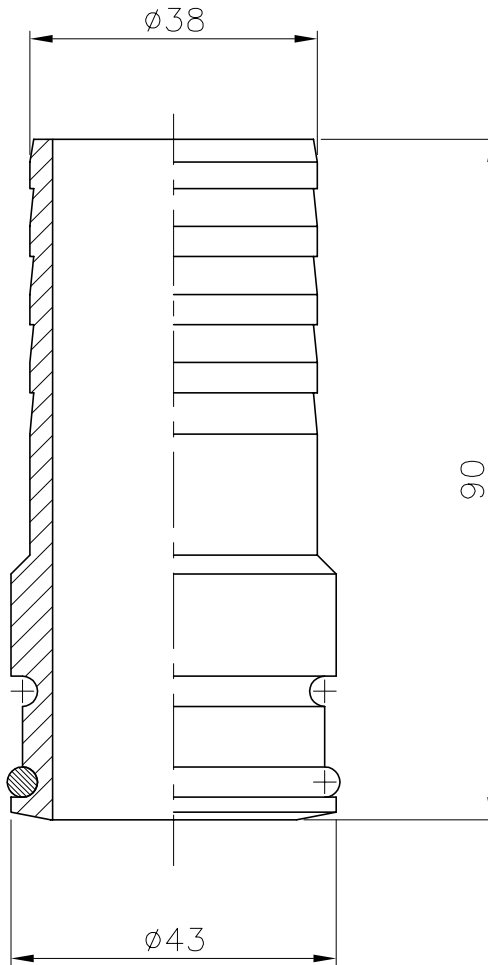

VÁLIDO SÓLO PARA INFORMACIÓN

Pos.	Modificació	Tolerància general:		Material:	ABS BLANCO		Nº peces:		
			Data	Nom	Denomin.	RÁCORD CONEXIÓN MANGUERA		Format:	
		Dibuixat	19.07.02	B.Bosch					Escala:
		Comprovat	19.07.02	J.Morral	Conjunt:				Revisió:
		 			Codi:	05684		1	
			Substitueix a:			Data			
			Substitueix a:			Data			